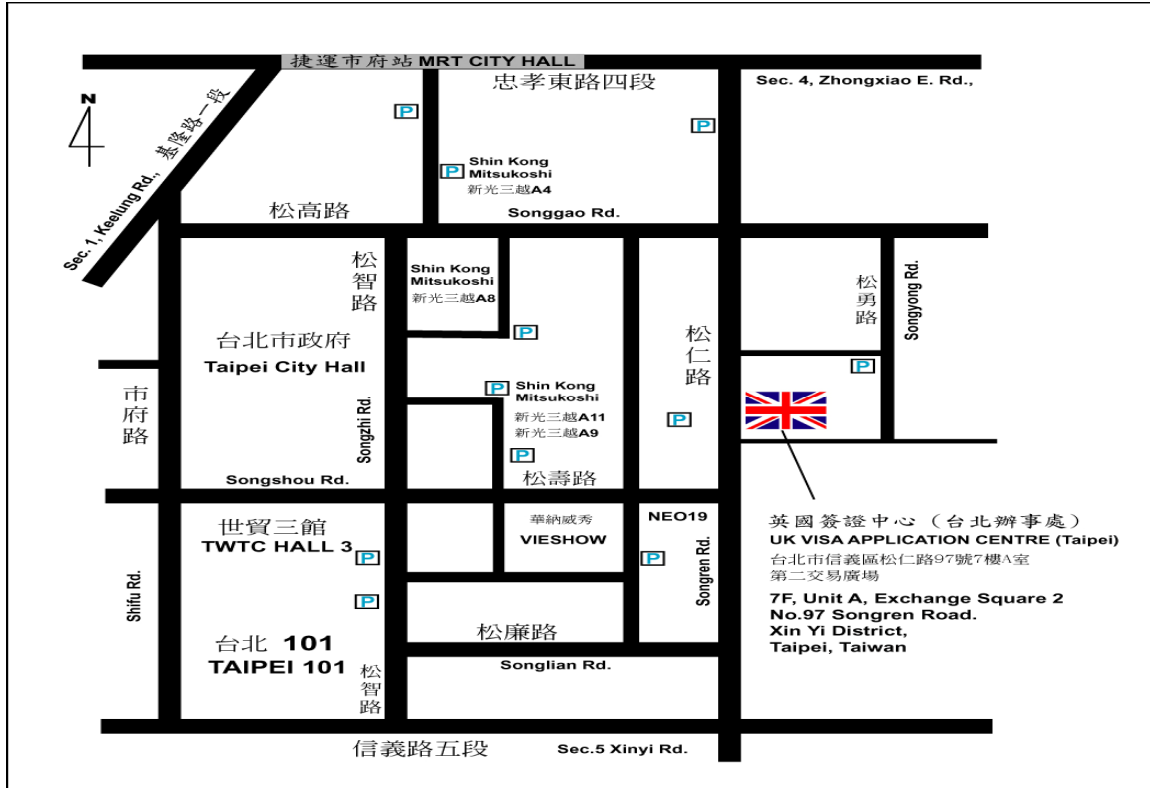

交通指南：

英國簽證申請中心(台北辦事處)

台北市信義區松仁路 97 號 7 樓 A 室 (第二交易廣場)

UK Visas Application Centre (Taipei)

7F, Unit A, No 97, Song Zen Rd., Exchange Square - 2, Xin Yi District, Taipei

捷運：

板南線，市政府站出口 3

公車站

松壽路口

20、202、266、266 (區間)、284、284 (直行)、32 (區間車)、611、611 (區間車)、612、612 (區間車)、621、665、669、藍 10、245、270 (區間車)、277、281、284、284 (直行)、46、651、912、博愛公車

興雅國中

245、270 (區間車)、277、277、281、282(副)、284、284 (直行)、46、611、621、647、650、651、912、915、博愛公車、棕 15、棕 6、棕 7、綠 1

Transportation

Nearest MRT Station:

City Hall station Exit 3

Bus Stop:

Songshou Rd. Entrance

20,202,266,266(Shuttle),32(Shuttle),611,612,612(Shuttle),621,665,669,BL10 ,245,266(Shuttle),270(Shuttle),277,277,281,46, 611(Shuttle),651,912,Boai shuttle bus, 284,284-StragightLine